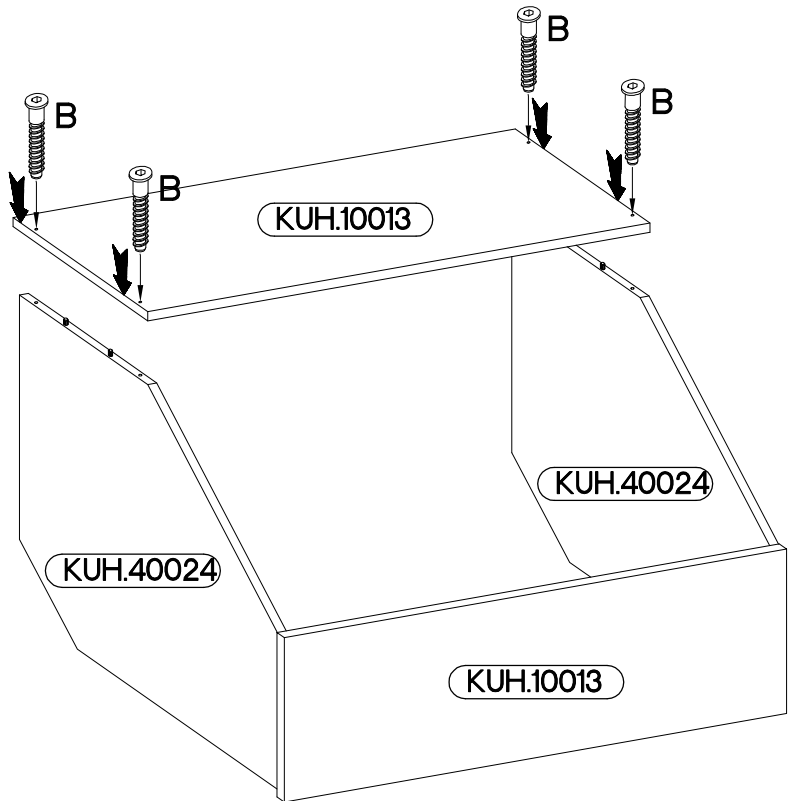

KUH.10013

KUH.40024

KUH.40024

KUH.10013

6,4 x 50mm

B

4

O

1

E1

4