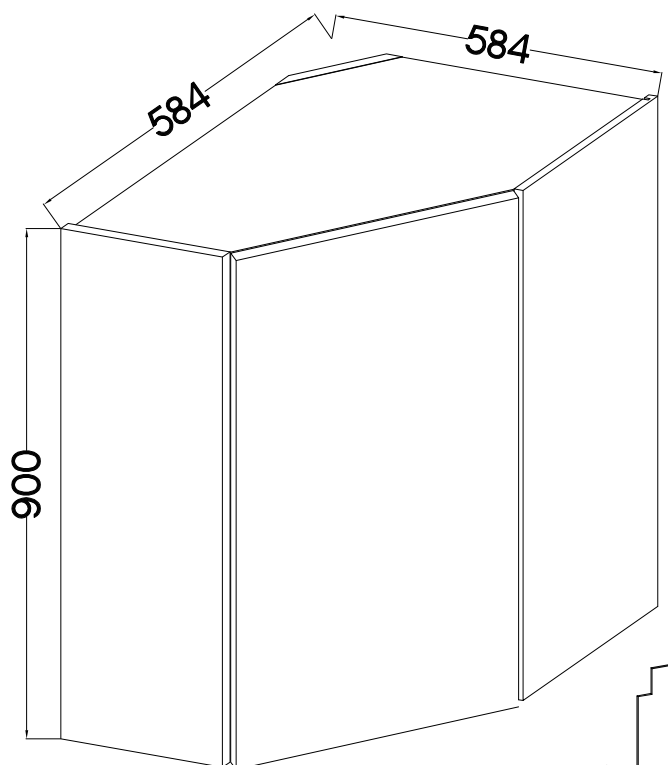

58x58 GN-90 1F

KUH.30007
KUH.40024

Ersatzteil Nummer	Dimension
KUH.10013 x2	900x290x16
KUH.30007 x3	555x555x16
KUH.40024 x2	555x555x16
KUH.60289	896x460x2,5
KUH.60290	896x460x2,5
KUH.90227	900x175x16

+8x30mm	6,4 x 50mm		
A	B	E1	G7
8	10	8	2
	+5/19mm		
H	J	K	O
2	15	2	1
+3.5x13mm	+3.0x20mm	+4.0x30mm	
P5	P7	P8	
4	15-20	4	

ISM-KUH-01149

 +8x30mm A	 +4.0x30mm P8	 K
8	4	2

2

6,4 x 50mm

B

4

O

1

KUH.40024

KUH.10013

6,4 x 50mm

B

4

O

1

E1

±3.0x20mm

P7

10-15

8

9