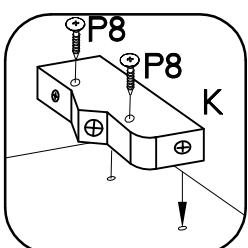

58x58 GN-90 1F

KUH.30007
KUH.40024

Ersatzteil Nummer	Dimension
KUH.10013 x2	900x290x16
KUH.30007 x3	555x555x16
KUH.40024 x2	555x555x16
KUH.60289	896x460x2,5
KUH.60290	896x460x2,5
KUH.90227	900x175x16

+8x30mm	6,4 x 50mm		
A	B	E1	G7
8	10	8	2
	+5/19mm		
H	J	K	O
2	15	2	1
+3.5x13mm	+3.0x20mm	+4.0x30mm	
P5	P7	P8	
4	15-20	4	

ISM-KUH-01149

 +8x30mm A	 +4.0x30mm P8	 K
8	4	2

2

6,4 x 50mm

B

4

O

1

KUH.40024

KUH.10013

6,4 x 50mm

B

4

O

1

E1

±3.0x20mm

P7

10-15

8

9