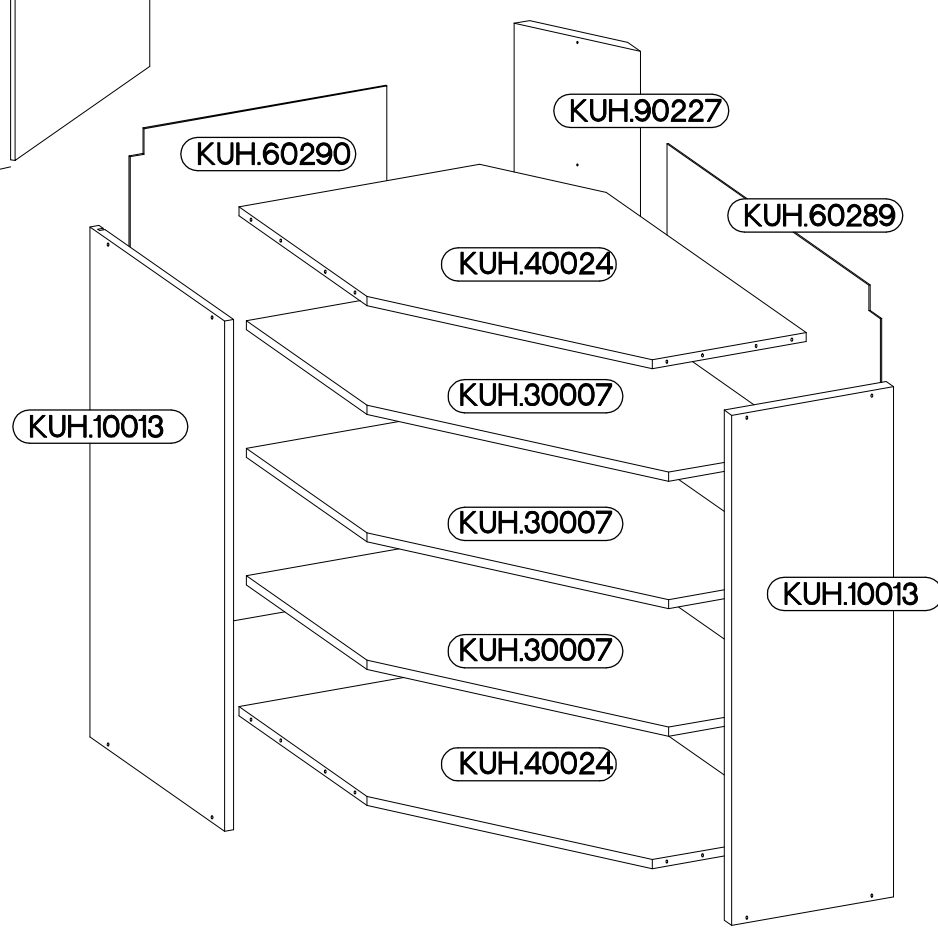

58x58 GN-90 1F

KUH.30007
KUH.40024

Ersatzteil Nummer	Dimension
KUH.10013 x2	900x290x16
KUH.30007 x3	555x555x16
KUH.40024 x2	555x555x16
KUH.60289	896x460x2,5
KUH.60290	896x460x2,5
KUH.90227	900x175x16

+8x30mm	6,4 x 50mm		
A	B	E1	G7
8	10	8	2
	+5/19mm		
H	J	K	O
2	15	2	1
+3.5x13mm	+3.0x20mm	+4.0x30mm	
P5	P7	P8	
4	15-20	4	

ISM-KUH-01149

 +8x30mm A	 +4.0x30mm P8	 K
8	4	2

2

6,4 x 50mm

B

4

O

1

KUH.40024

KUH.10013

6,4 x 50mm

B

4

O

1

E1

±3.0x20mm

P7

10-15

8

9