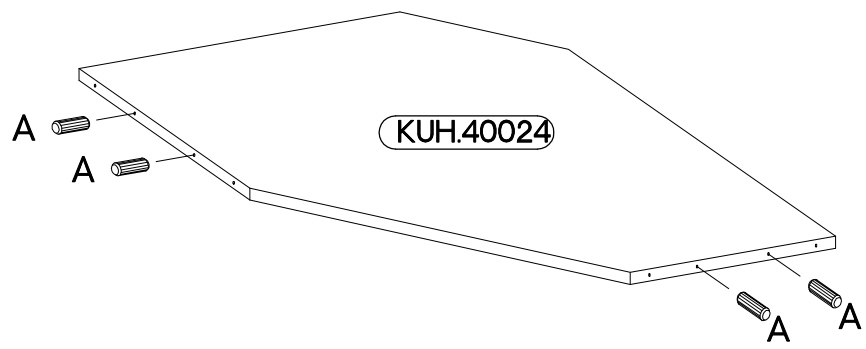

58x58 GN-90 1F

KUH.30007
KUH.40024

Ersatzteil Nummer	Dimension
KUH.10013 x2	900x290x16
KUH.30007 x3	555x555x16
KUH.40024 x2	555x555x16
KUH.60289	896x460x2,5
KUH.60290	896x460x2,5
KUH.90227	900x175x16

+8x30mm	6,4 x 50mm		
A	B	E1	G7
8	10	8	2
	+5/19mm		
H	J	K	O
2	15	2	1
+3.5x13mm	+3.0x20mm	+4.0x30mm	
P5	P7	P8	
4	15-20	4	

ISM-KUH-01149

 +8x30mm A	 +4.0x30mm P8	 K
8	4	2

2

6,4 x 50mm

B

4

O

1

KUH.40024

KUH.10013

6,4 x 50mm

B

4

O

1

E1

±3.0x20mm

P7

10-15

8

9