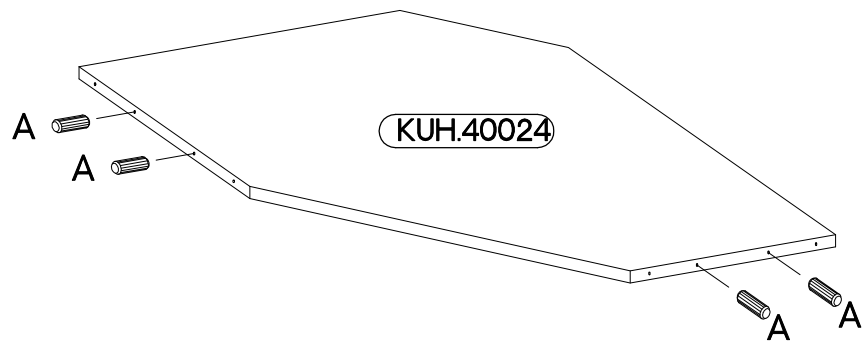

58x58 GN-90 1F

KUH.30007
KUH.40024

Ersatzteil Nummer	Dimension
KUH.10013 x2	900x290x16
KUH.30007 x3	555x555x16
KUH.40024 x2	555x555x16
KUH.60289	896x460x2,5
KUH.60290	896x460x2,5
KUH.90227	900x175x16

+8x30mm	6,4 x 50mm		
A	B	E1	G7
8	10	8	2
	+5/19mm		
H	J	K	O
2	15	2	1
+3.5x13mm	+3.0x20mm	+4.0x30mm	
P5	P7	P8	
4	15-20	4	

ISM-KUH-01149

 +8x30mm A	 +4.0x30mm P8	 K
8	4	2

2

6,4 x 50mm

B

4

O

1

KUH.40024

KUH.10013

6,4 x 50mm

B

4

O

1

E1

±3.0x20mm

P7

10-15

8

9